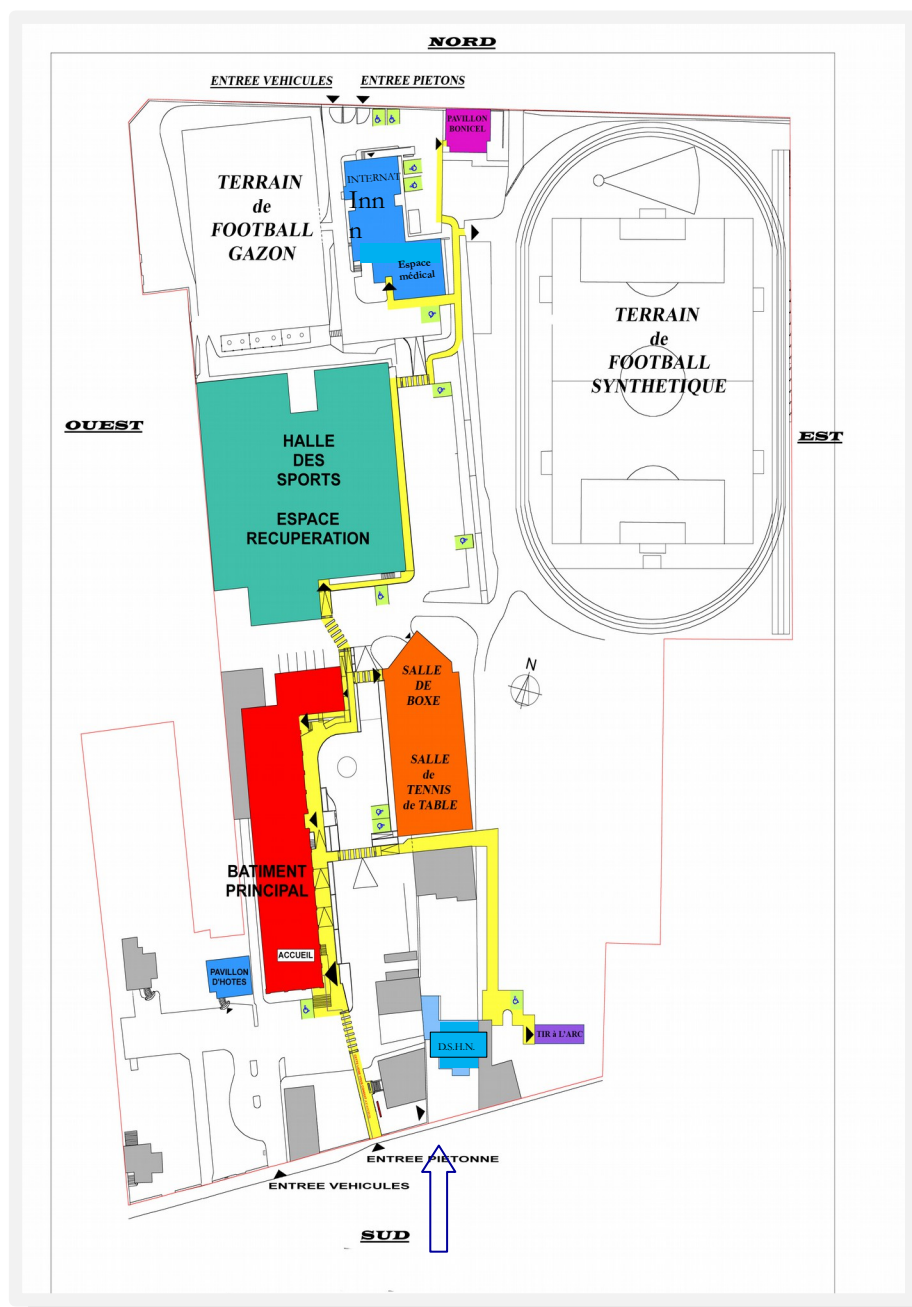

# Plan du CREPS

L'accès au CREPS s'effectue par le 1 AVENUE FOCH en qualité de piéton  
À ESSEY- lès-NANCY.

Dans l'enceinte du CREPS il est interdit de fumer et de consommer de l'alcool.

De la gare SNCF, prenez le tram direction Essey-Lès-Nancy.  
Descendre arrêt CLINIQUE-PASTEUR et entrer dans le CREPS  
par la porte située 1 avenue Foch code 19880